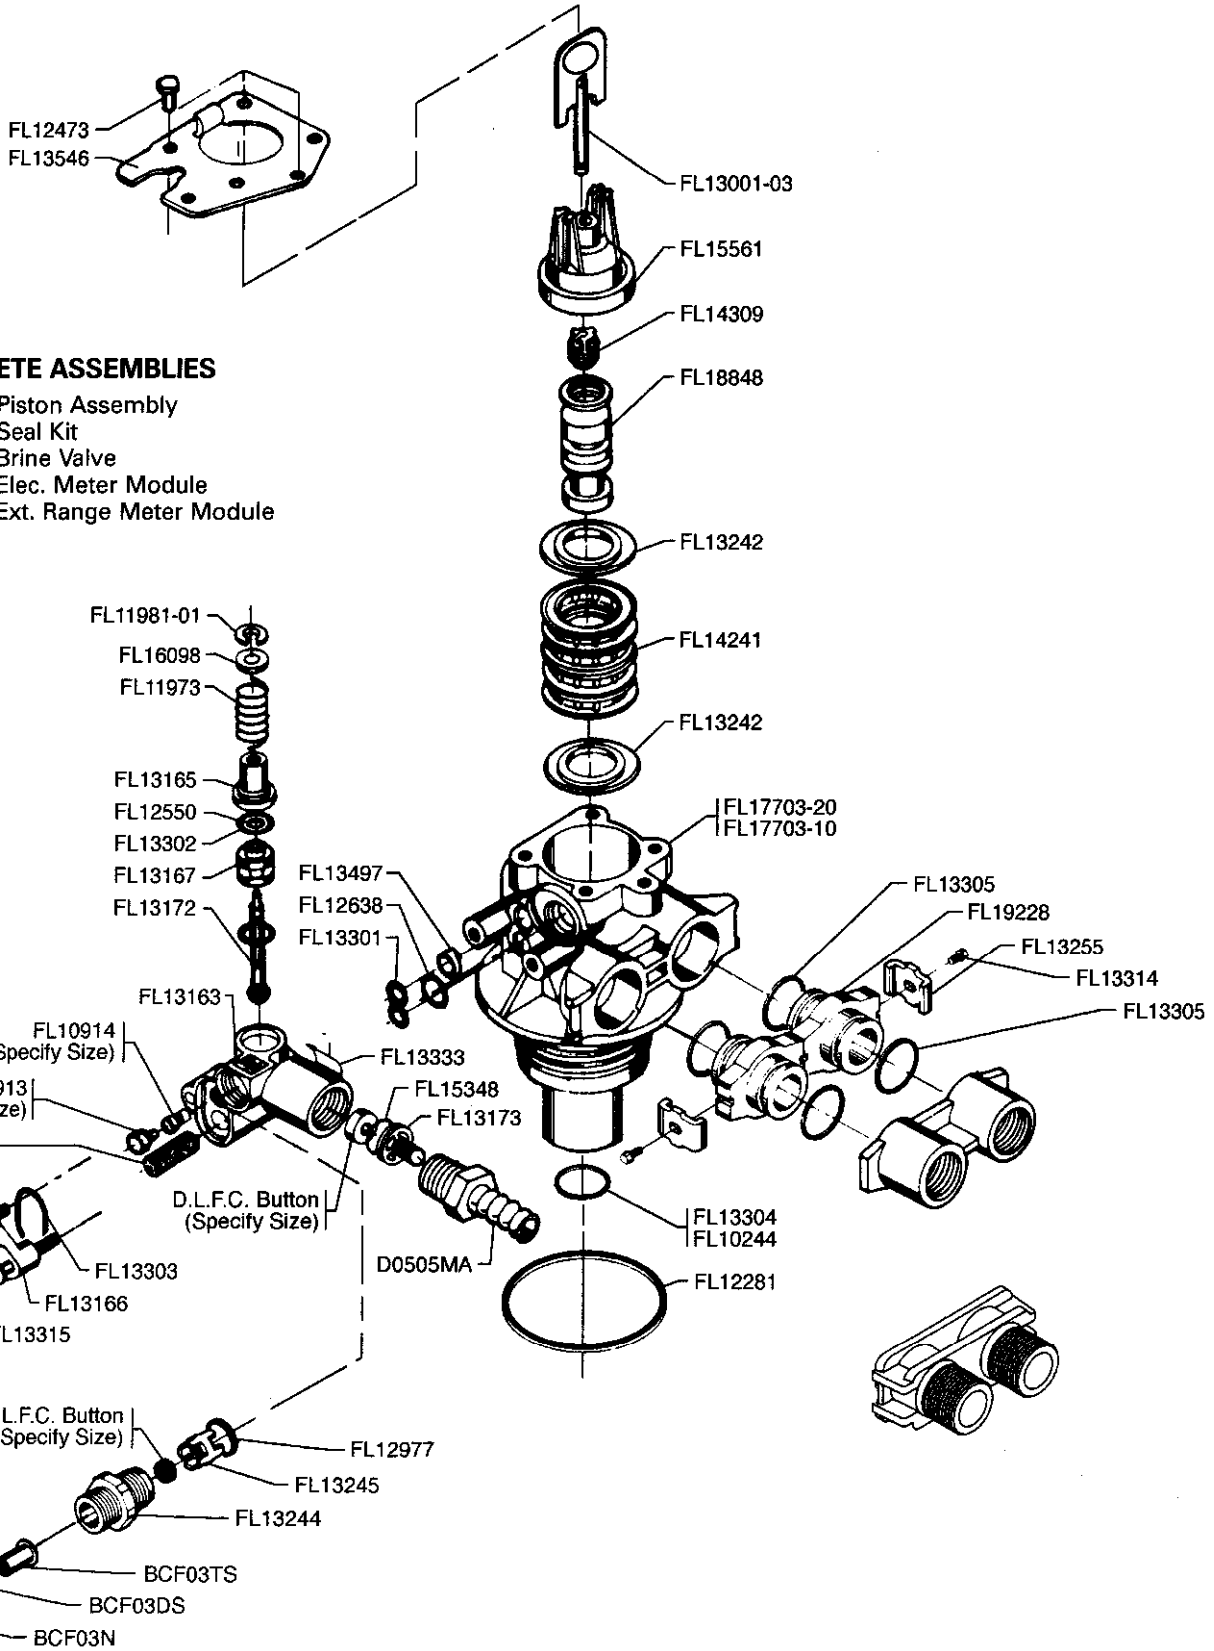

6600 & 6700 Upflow Control Valve Assembly

COMPLETE ASSEMBLIES

- FL60102-71 Piston Assembly
- FL60125 Seal Kit
- FL60032 Brine Valve
- FL60086-50 Elec. Meter Module
- FL60087 Ext. Range Meter Module